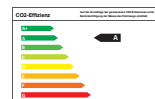

Peugeot 208 PureTech 75 Like

Fahrzeugdaten

Kilometer	5 km
Farbe	weiß
Motor	
Kraftstoff	Super
Hubraum	1.199 ccm
Leistung	55 kW (75 PS)
Antrieb	Manuell
Umwelt	
Schadstoffklasse	Euro 6d
Effizienzklasse	A
CO2-Emission	94 g/km
Verbrauch, komb.	4,1 l/100km
Verbrauch, innerorts	4,8 l/100km
Verbrauch, außerorts	3,7 l/100km

Details

Klimaanlage, 8x Airbags, Zentralverriegelung, Tempomat, Abstandswarner, Elektr. Fensterheber, Grüne Plakette, ESP, Garantie, Stoffpolster, Bordcomputer, Euro 6d, Traktionskontrolle, Stahlfelgen, ABS, geteilte Rückbank, Farbe: Schneeweiß, mechanisch, 5 Gänge, Freisprecheinrichtung, ISOFIX Kindersitzbefestigung, MP3 Radio, Heckscheibenwischer, Servolenkung, Start-Stop-Automatik, Drehzahlmesser, Wegfahrsperre, Sitze höhenverstellbar,